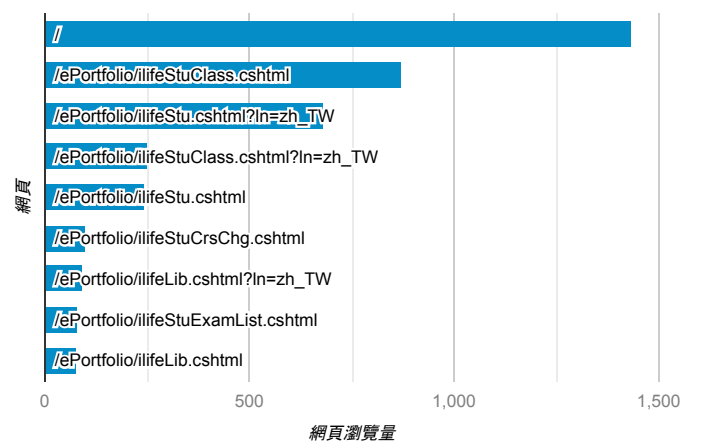

報表03_內容

2020年9月14日 - 2020年9月20日

所有使用者
 100.00% 個工作階段

網頁載入平均需時 (秒)

瀏覽量 (依網頁分組)

網頁載入平均需時 (秒)和瀏覽量 (依 網頁 分組)

網頁	平均網頁載入時間 (秒)	網頁瀏覽量
/index_detail.aspx?srv=3&category=50	8.04	12
/	4.83	1,435
/ePortfolio/ilifeLib.cshhtml?ln=zh_TW	3.14	94
/index_detail.aspx?srv=3&category=50&pg=7	3.05	45
/index.aspx	2.58	74
/ePortfolio/ilifeLib.cshhtml	2.38	76
/index_detail_share.aspx?id=47179E5748E9E865	2.36	1
/index_detail_share.aspx?id=CC845FF1CF64D872	2.17	1
/index_detail.aspx?srv=3&category=50&pg=4	2.02	6
/index_detail.aspx?srv=3&category=10	1.75	31

造訪和新造訪率 (依 關鍵字 分組)

關鍵字	工作階段	新工作階段百分比
(not provided)	575	85.04%

網頁載入平均需時 (秒) (依瀏覽器分組)

瀏覽器	平均網頁載入時間 (秒)
Edge	3.05
Safari	2.95
Chrome	2.15