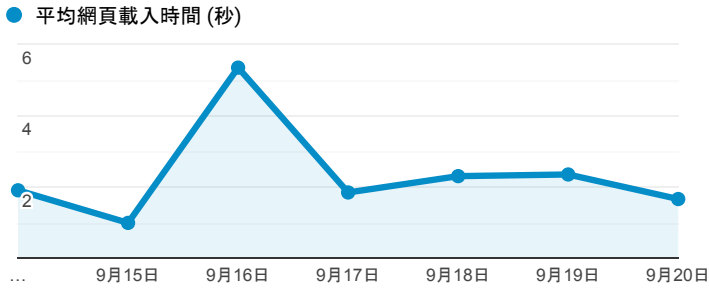

報表03_內容

2020年9月14日 - 2020年9月20日

所有使用者
 100.00% 個工作階段

網頁載入平均需時 (秒)

瀏覽量 (依網頁分組)

網頁載入平均需時 (秒)和瀏覽量 (依 網頁 分組)

網頁	平均網頁載入時間 (秒)	網頁瀏覽量
/index_detail.aspx?srv=3&category=50	8.04	12
/	4.83	1,435
/ePortfolio/ilifeLib.cshhtml?ln=zh_TW	3.14	94
/index_detail.aspx?srv=3&category=50&pg=7	3.05	45
/index.aspx	2.58	74
/ePortfolio/ilifeLib.cshhtml	2.38	76
/index_detail_share.aspx?id=47179E5748E9E865	2.36	1
/index_detail_share.aspx?id=CC845FF1CF64D872	2.17	1
/index_detail.aspx?srv=3&category=50&pg=4	2.02	6
/index_detail.aspx?srv=3&category=10	1.75	31

造訪和新造訪率 (依 關鍵字 分組)

關鍵字	工作階段	新工作階段百分比
(not provided)	575	85.04%

網頁載入平均需時 (秒) (依瀏覽器分組)

瀏覽器	平均網頁載入時間 (秒)
Edge	3.05
Safari	2.95
Chrome	2.15